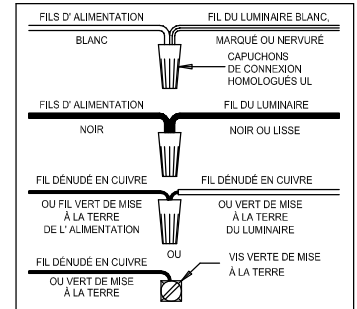

# Instructions d'Assemblage et Installation

**MISE EN GARDE:** Lire les instructions avec soin et couper le courant au disjoncteur central avant de commencer l'installation.

\*\*\*\*\*

**AVERTISSEMENT** - S'il y a d'autres mécanismes régulateurs qui s'emploient avec ce dispositif, suivre soigneusement les instructions pour satisfaire aux exigences NEC. Si vous avez des questions, consulter un électricien qualifié.

**MISE EN GARDE** - Le verre est toujours fragile; maniez le(s) composant(s) et/ou l' (les) ampoule(s) avec prudence.

\*\*\*\*\*